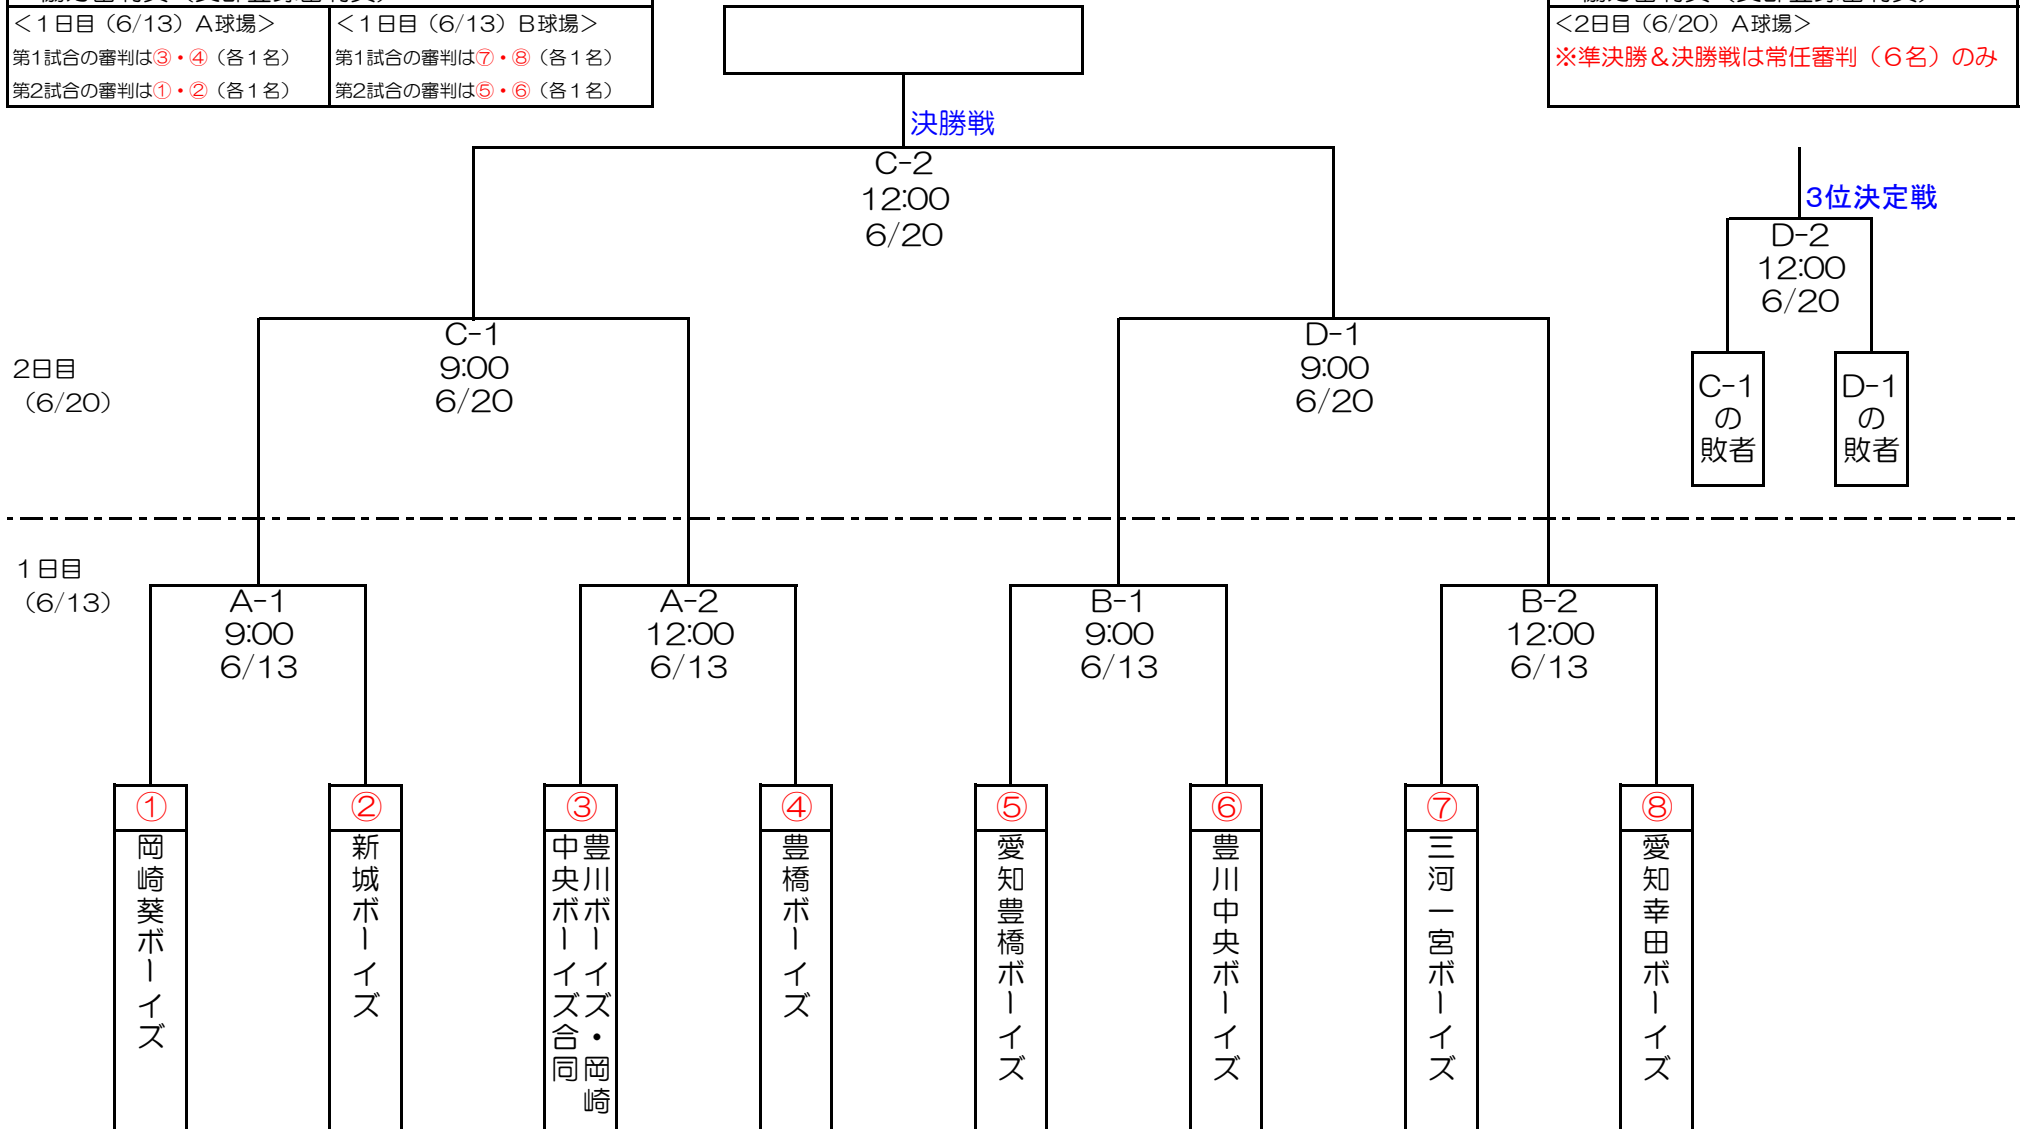

| | | | | |
|-------|--|--------------|--|--------------|
| 試合名 | ボーイズリーグ 令和3年度 第52回日本少年野球選手権大会愛知県東支部予選（小学部） | | | |
| 大会日 | 1日目 6月13日（日） | 2日目 6月20日（日） | 予備日 6月27日（日） | 6月26日（土） |
| 球場名 | A 新城有海公園野球場A面 | B 豊川中央ボーイズ球場 | C 三河ボーイズ球場A面 | D 三河ボーイズ球場B面 |
| 担当チーム | M 新城ボーイズ | S 豊川中央ボーイズ | 予備日は、6/27は三河ボーイズ球場A・B面（6/26なら豊橋市民球場も使用可） | |
| 開会式 | 開催無し | | | |
| 大会審判 | 常任審判員・各チーム1名のBL3級（父兄）審判員 | | | |

| | |
|------------------|------------------|
| *協力審判員（支部登録審判員） | |
| <1日目（6/13）A球場> | <1日目（6/13）B球場> |
| 第1試合の審判は③・④（各1名） | 第1試合の審判は⑦・⑧（各1名） |
| 第2試合の審判は①・②（各1名） | 第2試合の審判は⑤・⑥（各1名） |

| | |
|---------------------|--|
| *協力審判員（支部登録審判員） | |
| <2日目（6/20）A球場> | |
| ※準決勝&決勝戦は常任審判（6名）のみ | |