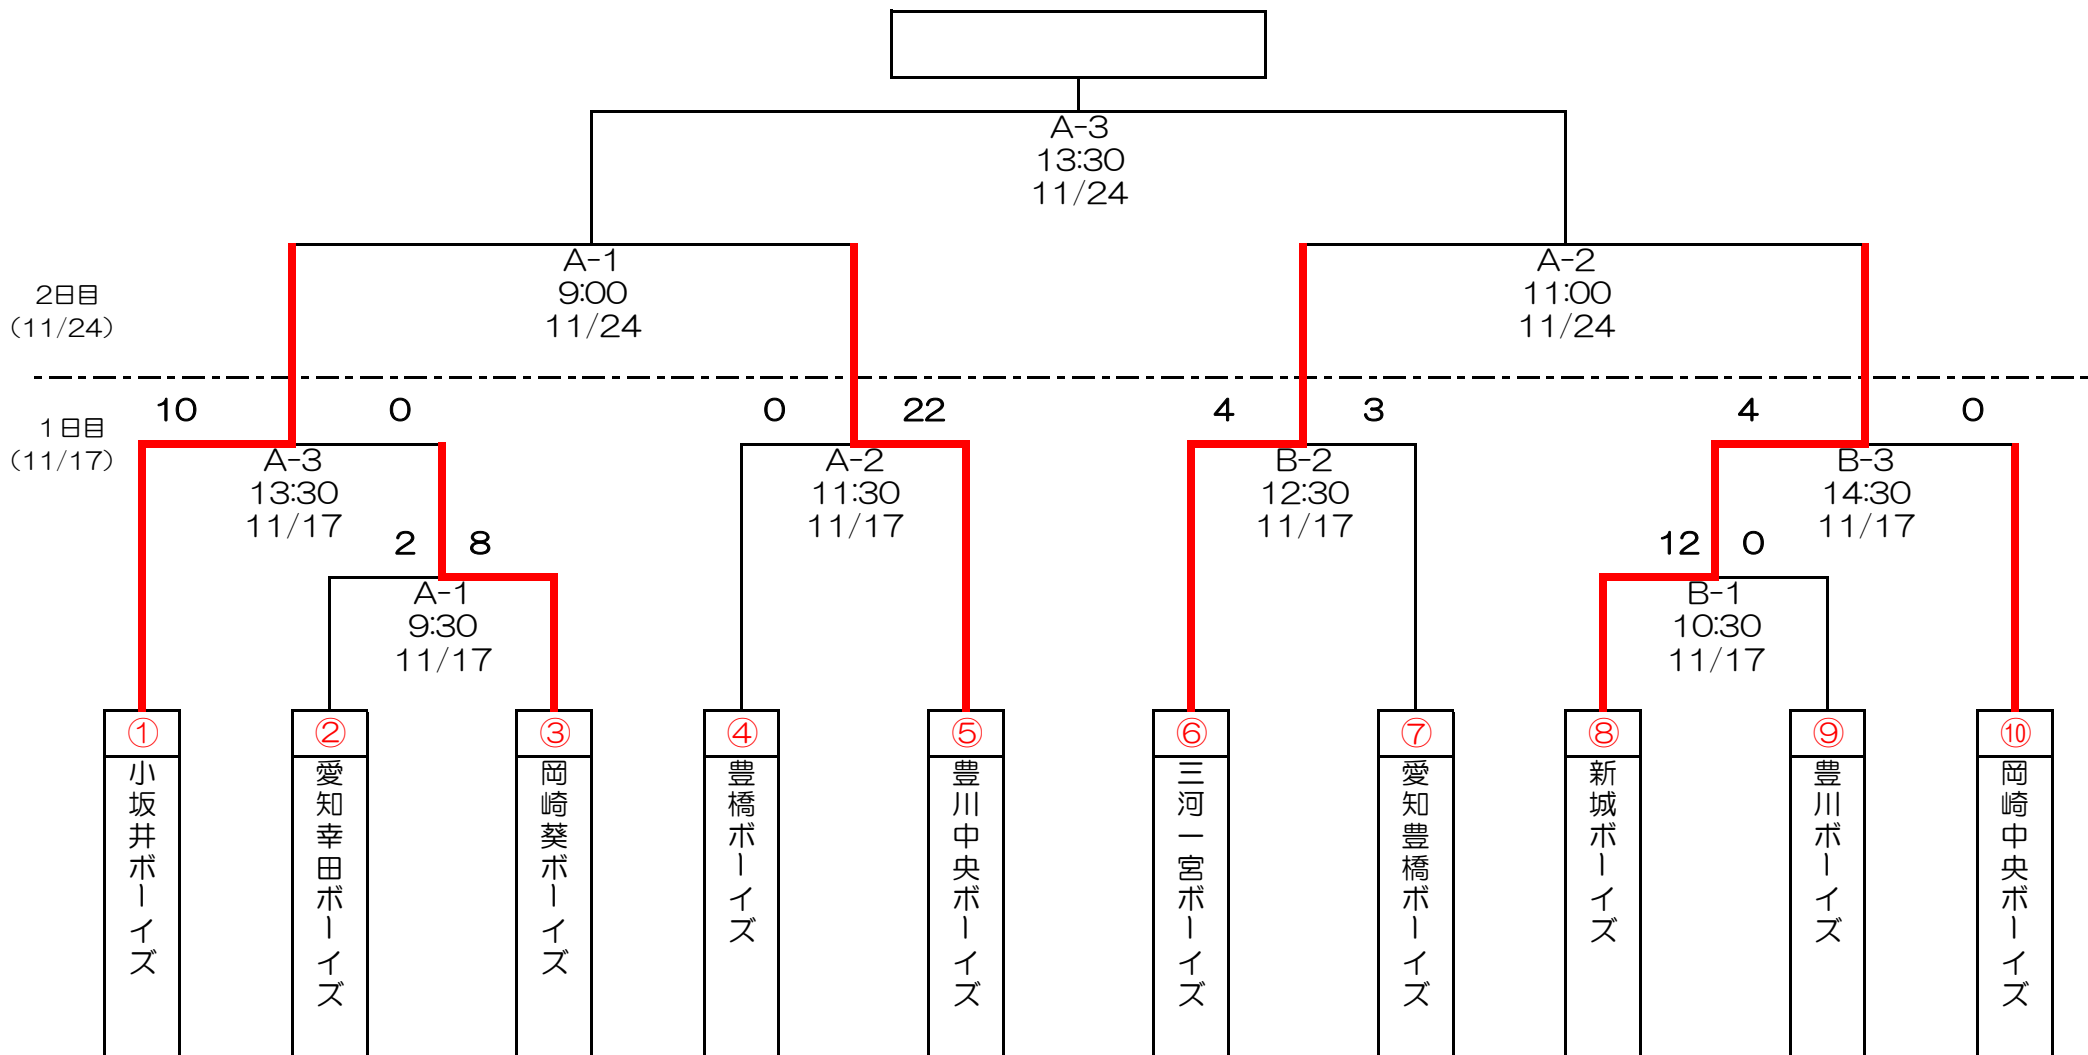

試合名	ボーイズリーグ 令和元年度愛知県東支部秋季ジュニア大会（小学部）			
大会日	1日目：11月17日（日）		2日目：11月24日（日）	
	予備日：11月30日（土）			
球場名	A	豊川フェニックス球場	B	三河一宮グラウンドA面
担当チーム	M	豊川中央ボーイズ	S	岡崎中央ボーイズ
試合方法	連盟ルールによる（時間制限あり）			
開会式	豊川フェニックス球場 午前8：30より（集合8：00）			
大会審判	常任審判 及び 愛知県東支部チーム各1名のBL3級審判員			

*協力審判員（支部登録審判員）		
<1日目（11/17）>	A	B
第1試合の塁審	①と④	⑥と⑩
第2試合の塁審	②と③	⑧と⑨
第3試合の塁審	④と⑤	⑥と⑦
<2日目（11/24）>		
第1試合の塁審は、第2試合のチームが行う		
第2試合の塁審は、第1試合のチームが行う		
決勝戦は常任審判のみ		

ボーイズリーグ愛知県東支部試合結果

小学部

試合日	令和元年 11月17日
場所	A:豊川フェニックス球場 B:三河一宮グラウンド
大会名	ボーイズリーグ 令和元年度愛知県東支部秋季ジュニア大会(小学部)