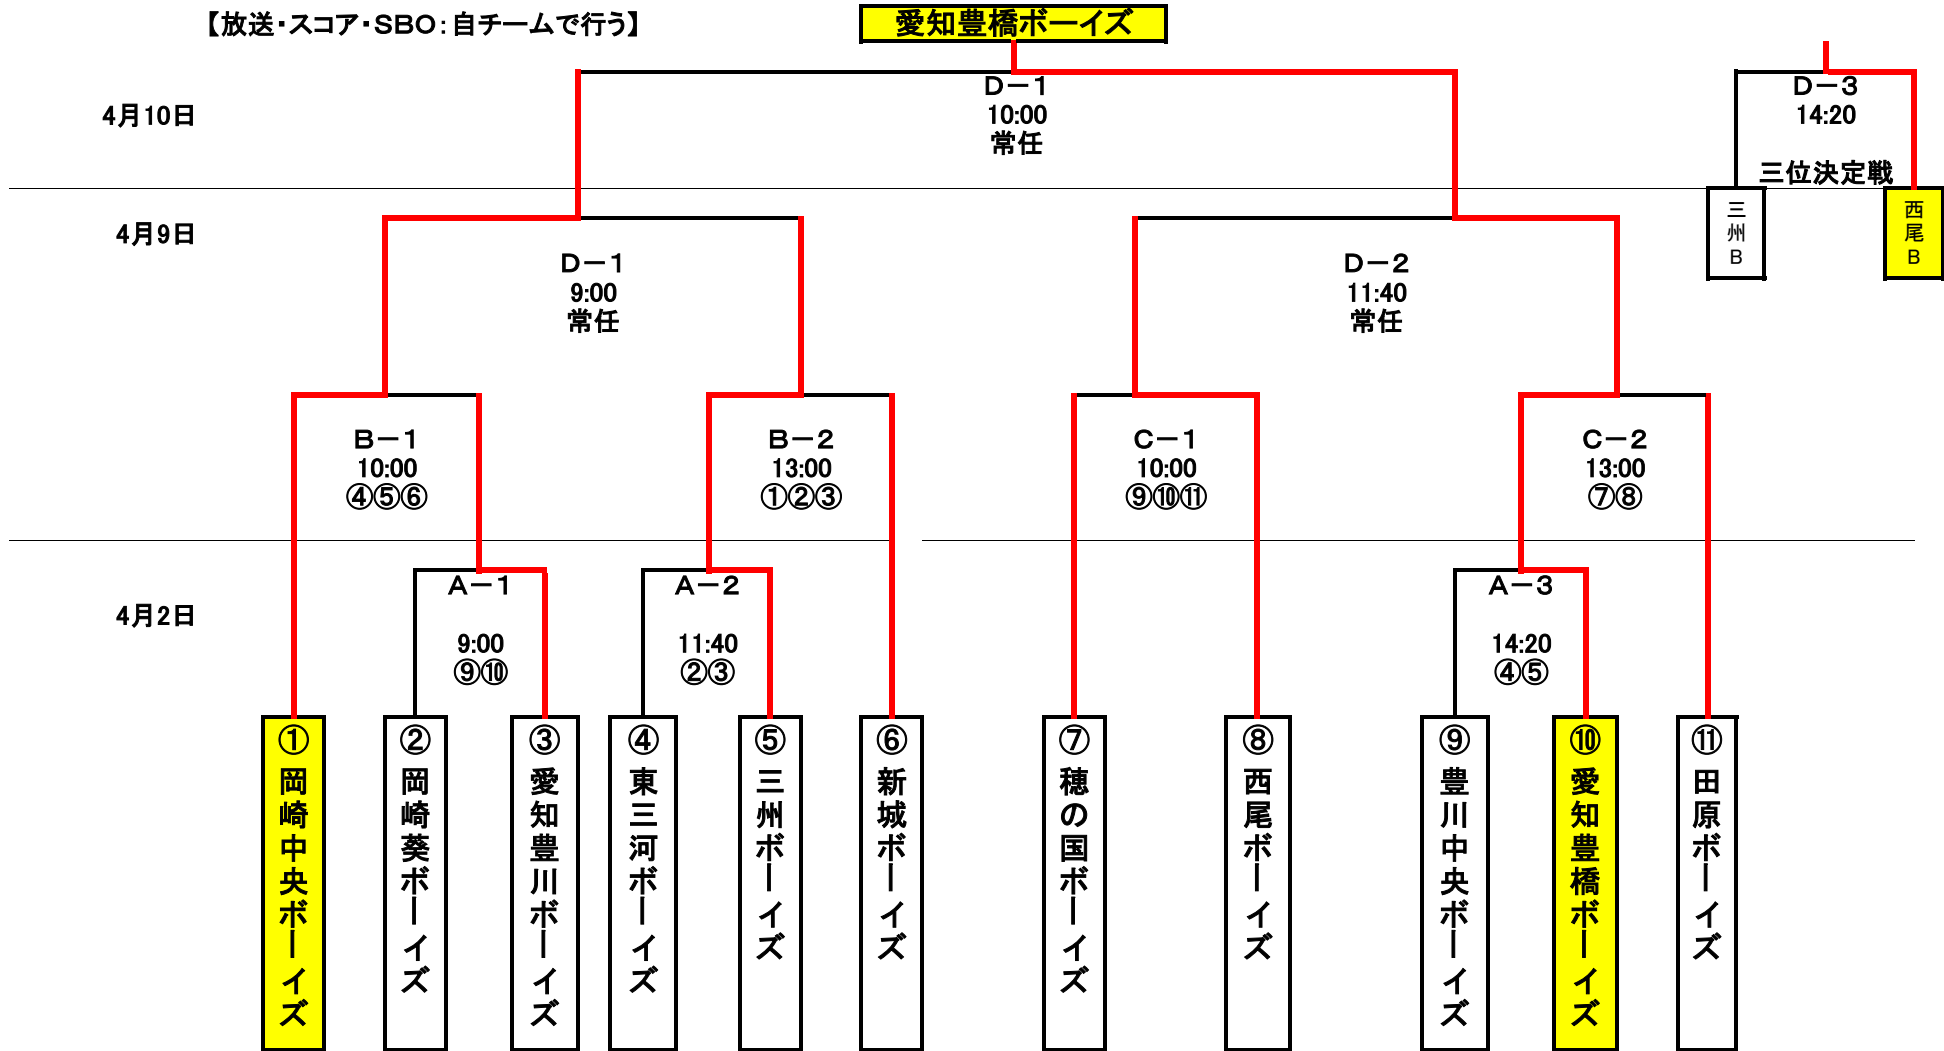

愛知県東支部 春季大会・中日本大会予選

大会日	4月2日(土)、3日(日)、9日(土)、10日(日)			
球場	A・三河臨海緑地内臨海球場	B・三州ボーイズグラウンド	C・西尾ボーイズグラウンド	D・豊橋球場
担当チーム	豊川中央ボーイズ 東三河ボーイズ			

【放送・スコア・SBO:自チームで行う】

【球場所在地】

- A・三河臨海緑地内臨海球場 〒441-0304 豊川市御津町佐脇浜1号地地内
- B・三州ボーイズ専用グラウンド 〒444-0413 西尾市一色町坂田新田築合
- C・西尾ボーイズ専用グラウンド 〒444-0324 西尾市寺津町五ノ割横道西
- D・豊橋球場 〒448-0801 豊橋市今橋町4番地(豊橋公園内)