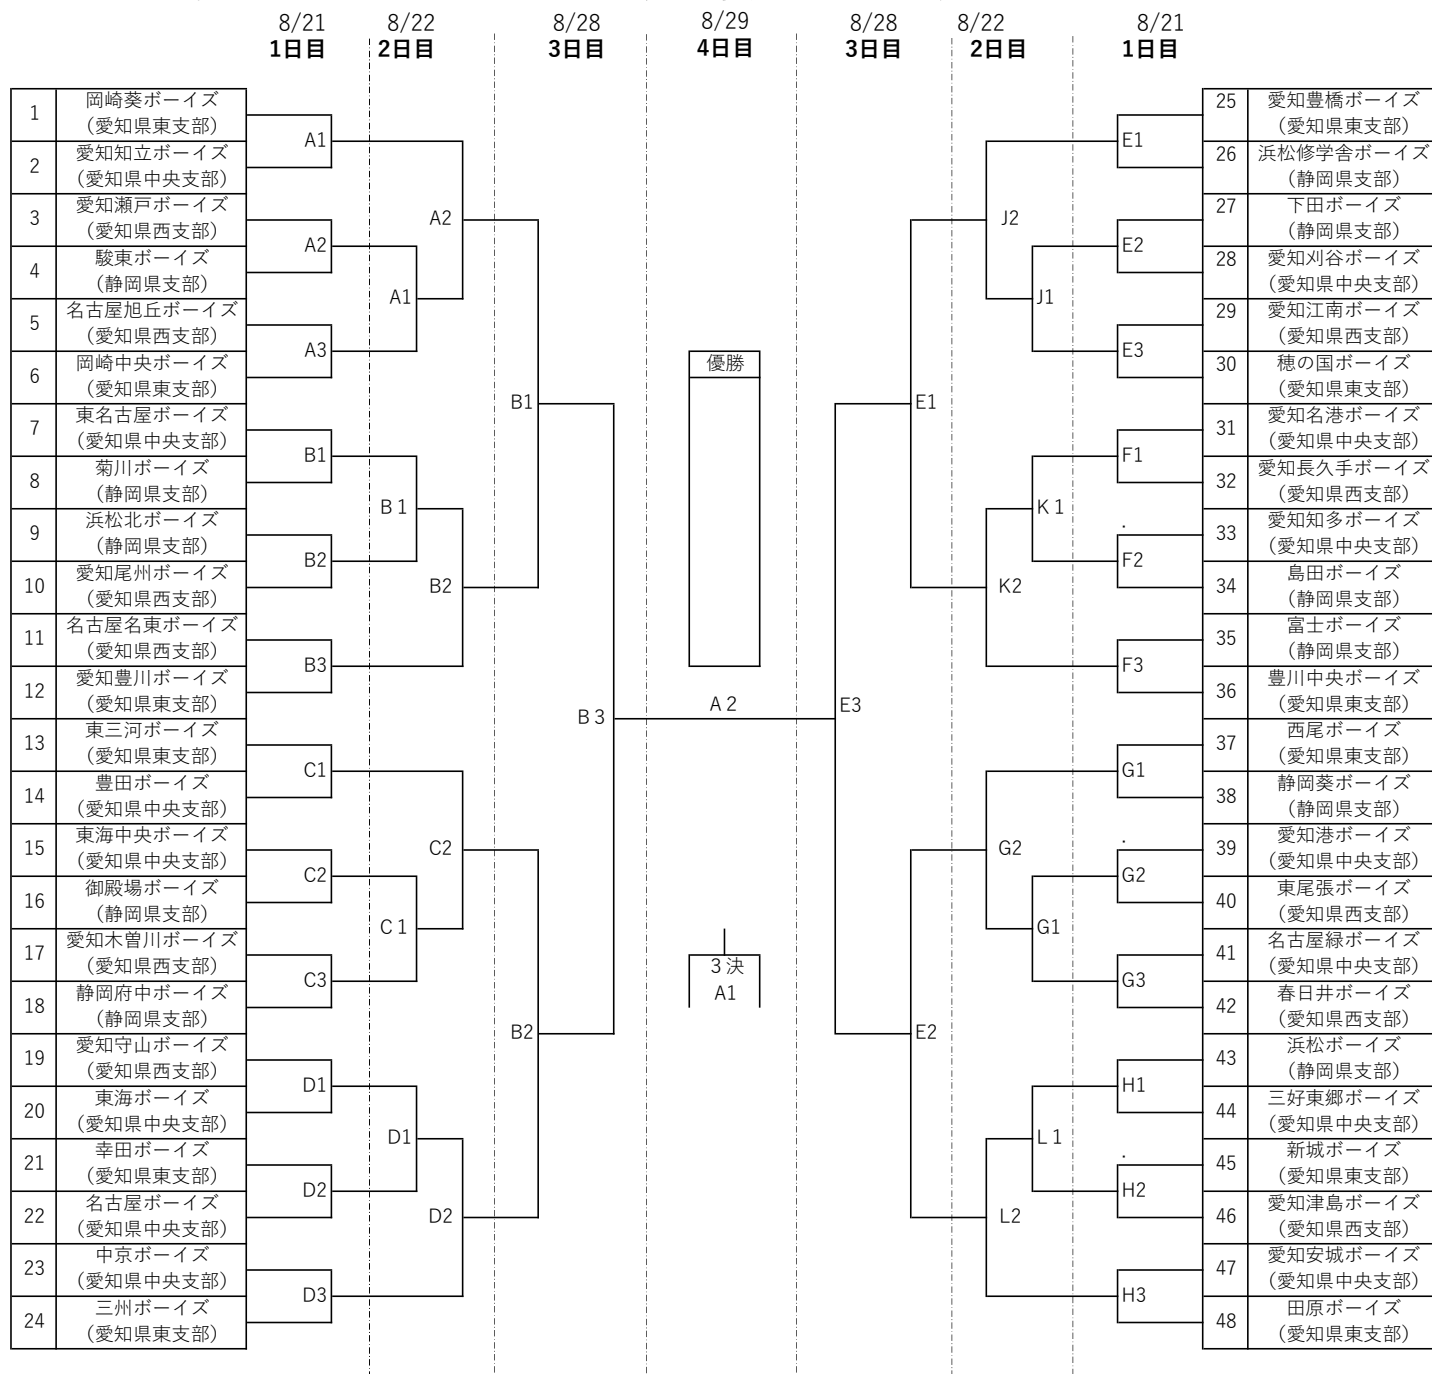

# 東海理化旗・ゼット杯争奪

## 第17回 ボイズリーグ選抜愛知県東大会

主催：愛知県東支部

	月日	会場	球場名	試合時間			球場担当チーム
	1日目	8月21日	A	岡崎市民球場	①9:30	②12:00	③15:00
		B	蒲郡市公園グラウンド野球場	①9:00	②11:30	③14:30	愛知豊川
		C	三河臨海緑地内臨海球場	①9:00	②11:30	③14:30	東三河
		D	三州ボーイズ専用グラウンド	①9:00	②11:30	③14:30	三州
		E	豊橋市民球場	①9:00	②11:30	③14:30	穂の国・愛知豊橋
		F	豊川市スポーツ公園野球場	①9:00	②11:30	③14:30	豊川中央
		G	西尾ボーイズ専用グラウンド	①9:00	②11:30	③14:30	西尾
		H	渥美運動公園野球場	①9:00	②11:30	③14:30	田原
2日目	8月22日	A	岡崎市民球場	①10:00	②13:00		岡崎葵
		B	蒲郡市公園グラウンド野球場	①10:00	②13:00		愛知豊川
		C	三河臨海緑地内臨海球場	①10:00	②13:00		東三河
		D	三州ボーイズ専用グラウンド	①10:00	②13:00		三州
		G	西尾ボーイズ専用グラウンド	①10:00	②13:00		西尾
		J	豊橋球場	①10:00	②13:00		愛知豊橋
		K	豊橋中央高校大山グラウンド	①10:00	②13:00		豊川中央
		L	湖西運動公園野球場	①10:00	②13:00		新城・田原
3日目	8月28日	B	蒲郡市公園グラウンド野球場	①9:00	②11:30	③14:30	岡崎中央・幸田
		E	豊橋市民球場	①9:00	②11:30	③14:30	愛知豊橋・穂の国
4日目	8月29日	A	岡崎市民球場	①10:00	②13:00		岡崎葵・岡崎中央

東海理化旗・ゼット杯争奪第17回ボーイズリーグ選抜愛知県東大会 球場所在地

記号	球場名	所在地
A	岡崎市民球場	〒444-0002 岡崎市高隆寺町字峠1番地
B	蒲郡市公園グラウンド野球場	〒443-0104 蒲郡市形原町桶沢27
C	三河臨海緑地内臨海球場	〒441-0304 豊川市御津町佐脇浜1号地地内
D	三州ボーイズ専用グラウンド	〒444-0413 西尾市一色町坂田新田
E	豊橋市民球場	〒440-0832 豊橋市岩田町1の2(岩田運動公園内)
F	豊川市スポーツ公園野球場	〒442-0001 豊川市千両町折橋20-1
G	西尾ボーイズ専用グラウンド	〒444-0324 西尾市寺津町五ノ割横道西
H	渥美運動公園野球場	〒441-3626 田原市小塩津町後山1
J	豊橋球場	〒448-0801 豊橋市今橋町4番地(豊橋公園内)
K	豊橋中央高校大山グラウンド	〒441-8071 愛知県豊橋市大山町太七坪1-1
L	湖西運動公園野球場	〒431-0422 静岡県湖西市岡崎